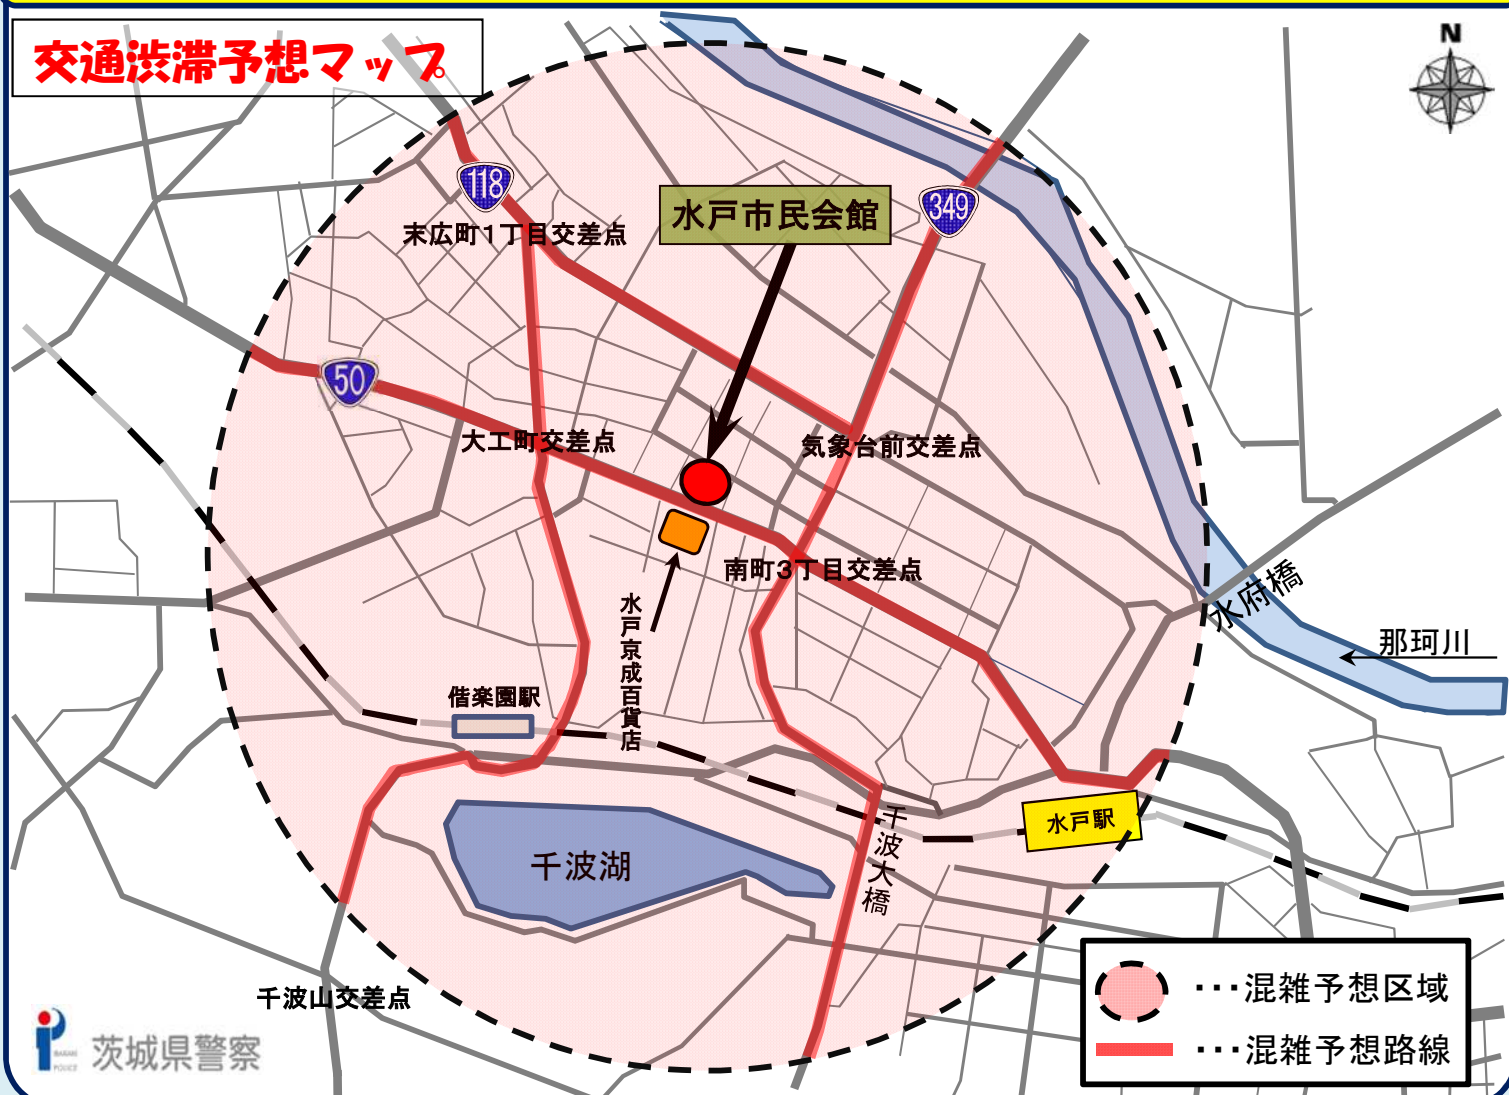

交通渋滞緩和へのご協力をお願いします

開催期間：令和5年12月8日（金）から10日（日）まで

メイン会場：水戸市民会館（水戸市泉町1丁目）

水戸市内で交通渋滞の発生が予想されます。

水戸市民会館周辺では特に交通渋滞の発生が予定されます。

交通渋滞予想マップ

お車の運転はなるべく控えていただき、公共交通機関などのご利用をお願いします。

※検問などにより交通渋滞が発生する場合がございます。

現場の警察官の指示に従ってご通行ください。

ご不便をおかけしますが、ご協力よろしくをお願いします。